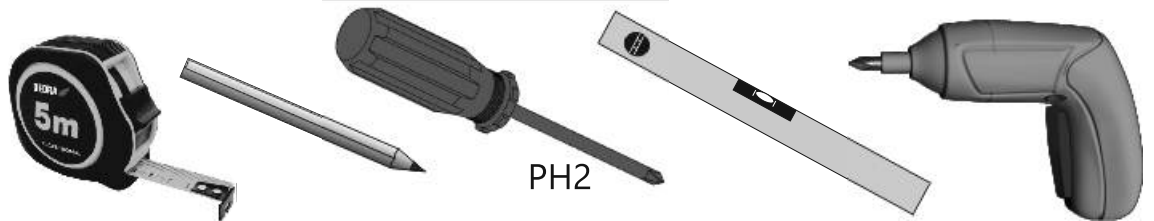

Im Set Set includes Zestaw zawiera

MB 450 WC

MB 600 WC

MB 800 WC

MB 950 WC

Tools  
Narzędzia

- Die Produktzeichnungen haben nur illustrierenden Charakter. Die Produkte können in der Wirklichkeit kleine Unterschiede zwischen der Grafik und der Montageanleitung zeigen. Das hat aber keinen Einfluss auf die Funktionalität und den optischen Eindruck.

- Product images are for illustrative purposes only and may slightly differ from the actual product. Differences do not affect functionalities and general visual appearance of the product.

- Produkty w rzeczywistości mogą się nieznacznie różnić od ich prezentacji graficznej zamieszczonej w instrukcji montażu. Nie wpływa to jednak w żaden sposób na ich funkcjonalność i ogólne wrażenia wizualne.