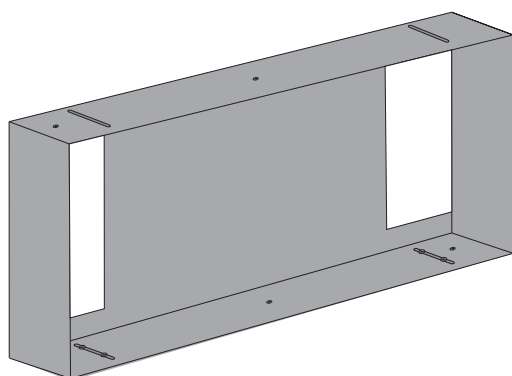

PWR 300/10
PWR 300/15
PWR 600/10
PWR 600/15
PWR 900/10
PWR 900/15

Im Set
Set includes
Zestaw zawiera

- empfohlenes Gehäuse, separat bestellbar
- recommended mounting box, ordered separately
- rekomendowana rama montażowa, produkt zamawiany osobno

MB 300
MB 600
MB 900