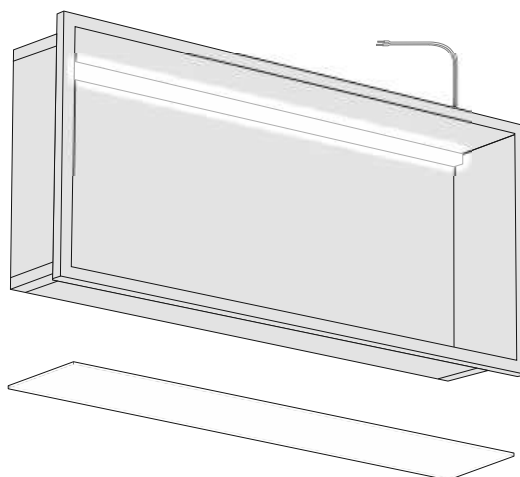

F.PWN 300/10 LED
F.PWN 300/15 LED
F.PWN 600/10 LED
F.PWN 600/15 LED
F.PWN 900/10 LED
F.PWN 900/15 LED

B.PWN 300/10 LED
B.PWN 300/15 LED
B.PWN 600/10 LED
B.PWN 600/15 LED
B.PWN 900/10 LED
B.PWN 900/15 LED

Im Set
Set includes
Zestaw zawiera

- empfohlenes Gehäuse, separat bestellbar
- recommended mounting box, ordered separately
- rekomendowana rama montażowa, produkt zamawiany osobno

MB 300
MB 600
MB 900

- Glasabdeckung für den Boden des Regals
- glass cover for the bottom of the shelf
- szklana nakładka na dno półki