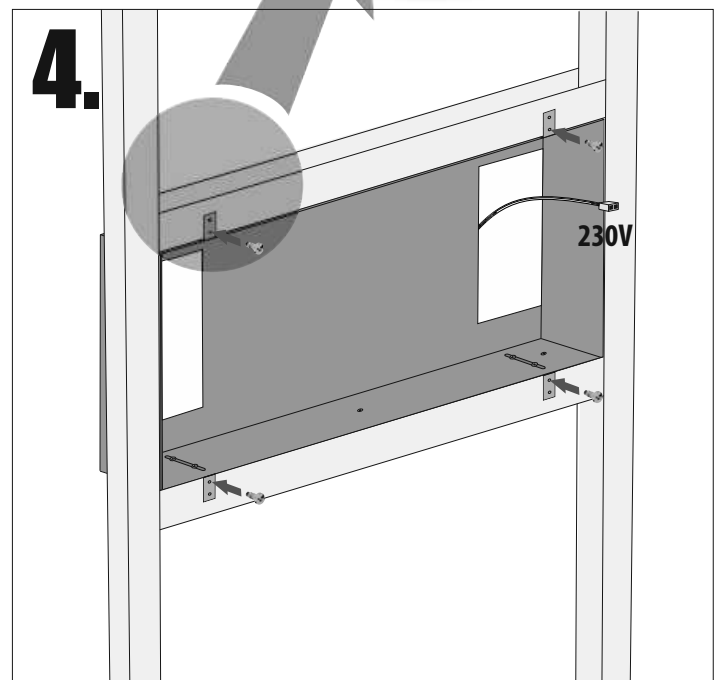

Im Set
Set includes
Zestaw zawiera

- empfohlenes Gehäuse, separat bestellbar
- recommended mounting box, ordered separately
- rekomendowana rama montażowa, produkt zamawiany osobno

MB 300
MB 600
MB 900

- Glasabdeckung für den Boden des Regals
- glass cover for the bottom of the shelf
- szklana nakładka na dno półki

2.

+

3. switch off
 230V

4.

+

Die Möglichkeit der Montage einer Glasauflage. **HINWEIS!** Die Oberfläche des Overlays sollte sauber gehalten werden!
The possibility of mounting a glass overlay. **NOTE!** The surface of the overlay should be kept clean!

Możliwość montażu szklanej nakładki. **UWAGA!** Powierzchnię nakładki należy utrzymywać w czystości!

- Die Produktzeichnungen haben nur illustrierenden Charakter. Die Produkte können in der Wirklichkeit kleine Unterschiede zwischen der Grafik und der Montageanleitung zeigen. Das hat aber keinen Einfluss auf die Funktionalität und den optischen Eindruck.