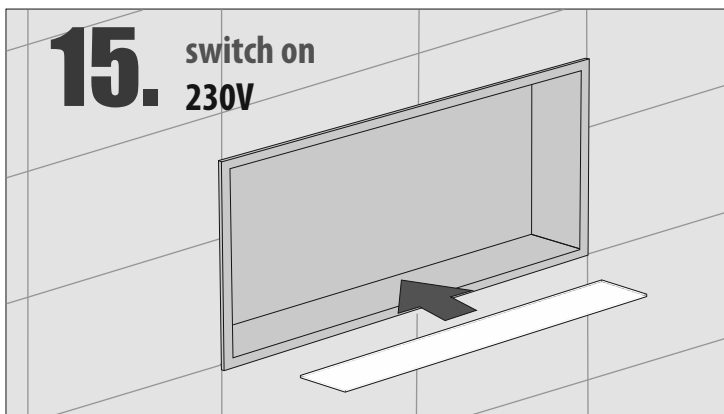

Im Set
Set includes
Zestaw zawiera

- empfohlenes Gehäuse, separat bestellbar
- recommended mounting box, ordered separately
- rekomendowana rama montażowa, produkt zamawiany osobno

MB 300
MB 600
MB 900

- Glasabdeckung für den Boden des Regals
- glass cover for the bottom of the shelf
- szklana nakładka na dno półki

2.

+

3. switch off
 230V

4.

+

Die Möglichkeit der Montage einer Glasauflage. **HINWEIS!** Die Oberfläche des Overlays sollte sauber gehalten werden!
The possibility of mounting a glass overlay. **NOTE!** The surface of the overlay should be kept clean!