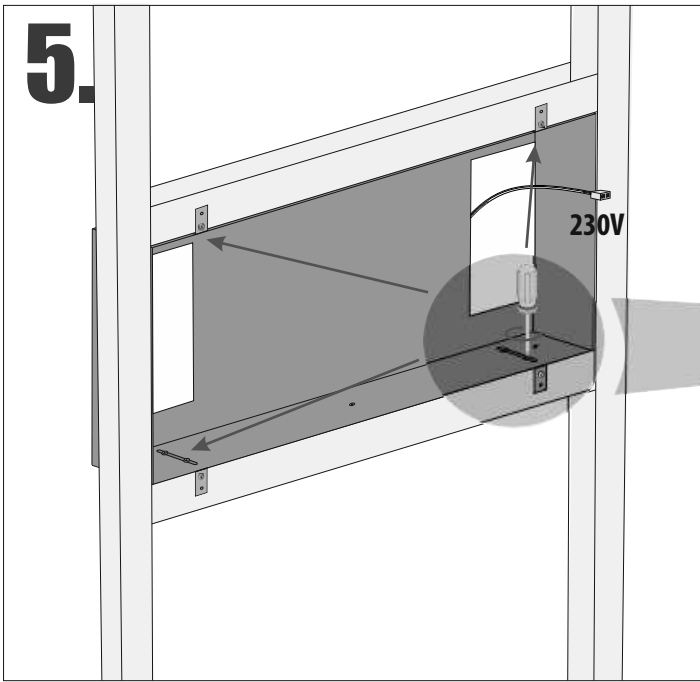

Im Set
Set includes
Zestaw zawiera

- empfohlenes Gehäuse, separat bestellbar
- recommended mounting box, ordered separately
- rekomendowana rama montażowa, produkt zamawiany osobno

MB 300
MB 600
MB 900

- Glasabdeckung für den Boden des Regals
- glass cover for the bottom of the shelf
- szklana nakładka na dno półki

2.

+

3. switch off
 230V

4.

+

Die Möglichkeit der Montage einer Glasauflage. **HINWEIS!** Die Oberfläche des Overlays sollte sauber gehalten werden!
The possibility of mounting a glass overlay. **NOTE!** The surface of the overlay should be kept clean!

Możliwość montażu szklanej nakładki. **UWAGA!** Powierzchnię nakładki należy utrzymywać w czystości!

- Die Produktzeichnungen haben nur illustrierenden Charakter. Die Produkte können in der Wirklichkeit kleine Unterschiede zwischen der Grafik und der Montageanleitung zeigen. Das hat aber keinen Einfluss auf die Funktionalität und den optischen Eindruck.