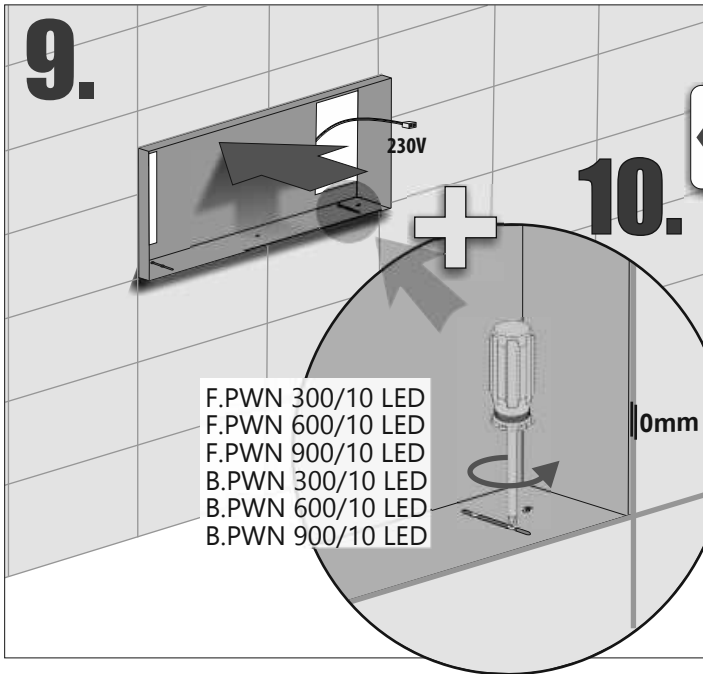

Im Set
Set includes
Zestaw zawiera

- empfohlenes Gehäuse, separat bestellbar
- recommended mounting box, ordered separately
- rekomendowana rama montażowa, produkt zamawiany osobno

MB 300
MB 600
MB 900

- Glasabdeckung für den Boden des Regals
- glass cover for the bottom of the shelf
- szklana nakładka na dno półki

2.

+

3. switch off
 230V

4.

+

Die Möglichkeit der Montage einer Glasauflage. **HINWEIS!** Die Oberfläche des Overlays sollte sauber gehalten werden!
The possibility of mounting a glass overlay. **NOTE!** The surface of the overlay should be kept clean!

Możliwość montażu szklanej nakładki. **UWAGA!** Powierzchnię nakładki należy utrzymywać w czystości!

- Die Produktzeichnungen haben nur illustrierenden Charakter. Die Produkte können in der Wirklichkeit kleine Unterschiede zwischen der Grafik und der Montageanleitung zeigen. Das hat aber keinen Einfluss auf die Funktionalität und den optischen Eindruck.