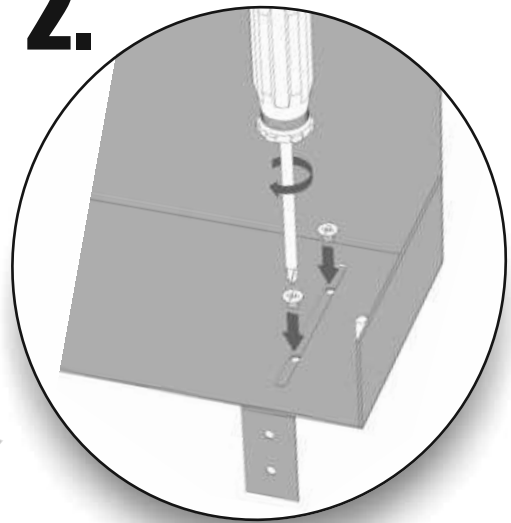

MB 300 MB 600 MB 900

1.

F.PWN 300/10 LED
F.PWN 600/10 LED
F.PWN 900/10 LED
B.PWN 300/10 LED
B.PWN 600/10 LED
B.PWN 900/10 LED

F.PWN 300/15 LED
F.PWN 600/15 LED
F.PWN 900/15 LED
B.PWN 300/15 LED
B.PWN 600/15 LED
B.PWN 900/15 LED

2.

+

3. switch off
230V

4.