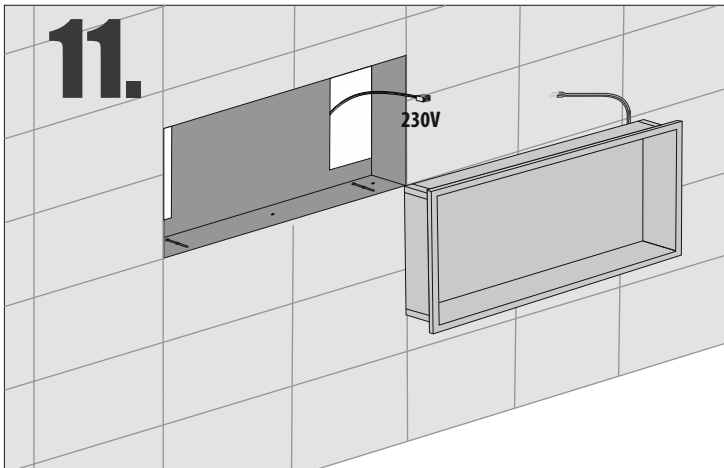

Im Set
Set includes
Zestaw zawiera

- empfohlenes Gehäuse, separat bestellbar
- recommended mounting box, ordered separately
- rekomendowana rama montażowa, produkt zamawiany osobno

MB 300
MB 600
MB 900

- Glasabdeckung für den Boden des Regals
- glass cover for the bottom of the shelf
- szklana nakładka na dno półki

2.

+

3. switch off
 230V

4.

+

Die Möglichkeit der Montage einer Glasauflage. **HINWEIS!** Die Oberfläche des Overlays sollte sauber gehalten werden!
The possibility of mounting a glass overlay. **NOTE!** The surface of the overlay should be kept clean!