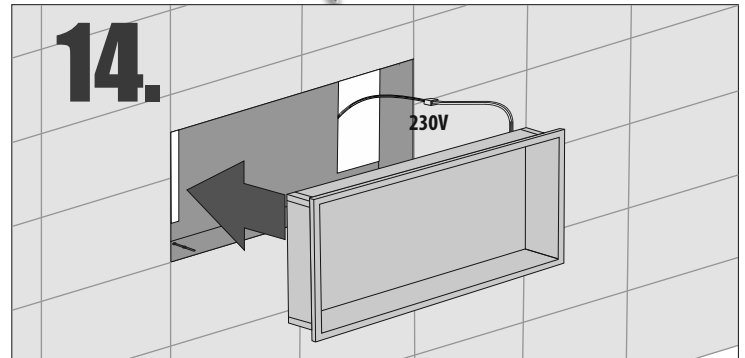

Im Set
Set includes
Zestaw zawiera

- empfohlenes Gehäuse, separat bestellbar
- recommended mounting box, ordered separately
- rekomendowana rama montażowa, produkt zamawiany osobno

MB 300
MB 600
MB 900

- Glasabdeckung für den Boden des Regals
- glass cover for the bottom of the shelf
- szklana nakładka na dno półki

2.

+

3. switch off
 230V

4.

+

Die Möglichkeit der Montage einer Glasauflage. **HINWEIS!** Die Oberfläche des Overlays sollte sauber gehalten werden!
The possibility of mounting a glass overlay. **NOTE!** The surface of the overlay should be kept clean!