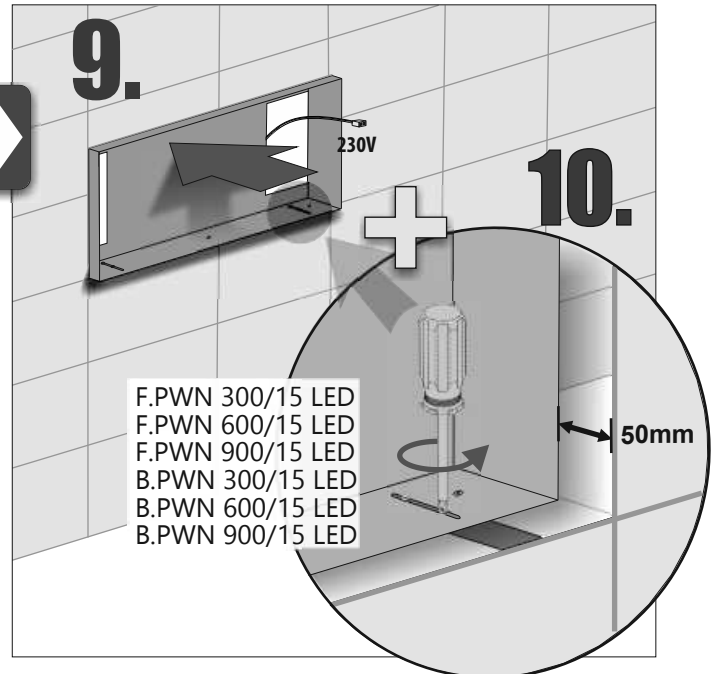

Im Set
Set includes
Zestaw zawiera

- empfohlenes Gehäuse, separat bestellbar
- recommended mounting box, ordered separately
- rekomendowana rama montażowa, produkt zamawiany osobno

MB 300
MB 600
MB 900

- Glasabdeckung für den Boden des Regals
- glass cover for the bottom of the shelf
- szklana nakładka na dno półki

2.

+

3. switch off
 230V

4.

+

Die Möglichkeit der Montage einer Glasauflage. **HINWEIS!** Die Oberfläche des Overlays sollte sauber gehalten werden!
The possibility of mounting a glass overlay. **NOTE!** The surface of the overlay should be kept clean!

Możliwość montażu szklanej nakładki. **UWAGA!** Powierzchnię nakładki należy utrzymywać w czystości!

- Die Produktzeichnungen haben nur illustrierenden Charakter. Die Produkte können in der Wirklichkeit kleine Unterschiede zwischen der Grafik und der Montageanleitung zeigen. Das hat aber keinen Einfluss auf die Funktionalität und den optischen Eindruck.