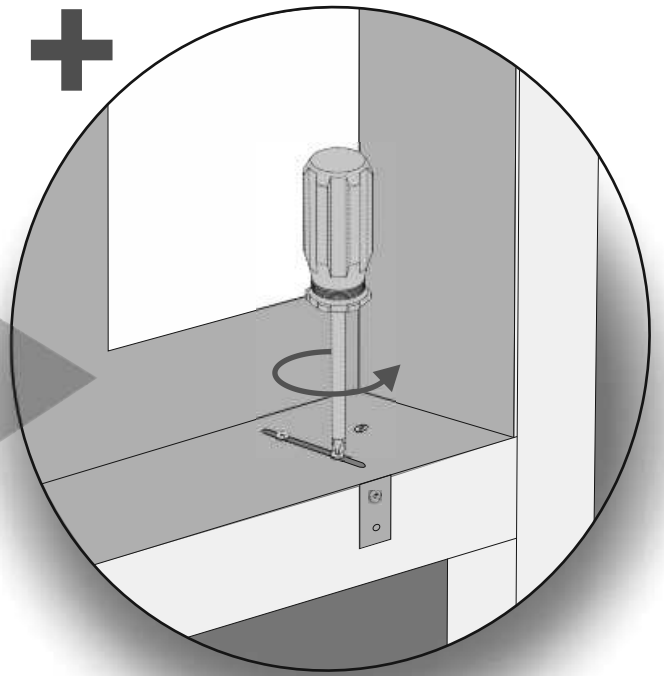

Im Set
Set includes
Zestaw zawiera

- empfohlenes Gehäuse, separat bestellbar
- recommended mounting box, ordered separately
- rekomendowana rama montażowa, produkt zamawiany osobno

MB 300
MB 600
MB 900

- Glasabdeckung für den Boden des Regals
- glass cover for the bottom of the shelf
- szklana nakładka na dno półki

2.

+

3. switch off
 230V

4.

+

Die Möglichkeit der Montage einer Glasauflage. **HINWEIS!** Die Oberfläche des Overlays sollte sauber gehalten werden!
The possibility of mounting a glass overlay. **NOTE!** The surface of the overlay should be kept clean!