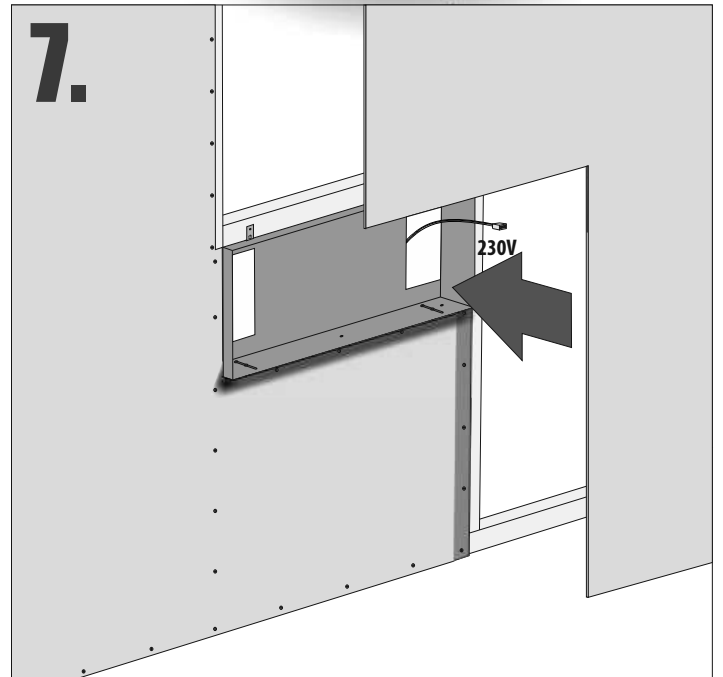

Im Set
Set includes
Zestaw zawiera

- empfohlenes Gehäuse, separat bestellbar
- recommended mounting box, ordered separately
- rekomendowana rama montażowa, produkt zamawiany osobno

MB 300
MB 600
MB 900

- Glasabdeckung für den Boden des Regals
- glass cover for the bottom of the shelf
- szklana nakładka na dno półki

2.

+

3. switch off
 230V

4.

+

Die Möglichkeit der Montage einer Glasauflage. **HINWEIS!** Die Oberfläche des Overlays sollte sauber gehalten werden!
The possibility of mounting a glass overlay. **NOTE!** The surface of the overlay should be kept clean!

Możliwość montażu szklanej nakładki. **UWAGA!** Powierzchnię nakładki należy utrzymywać w czystości!

- Die Produktzeichnungen haben nur illustrierenden Charakter. Die Produkte können in der Wirklichkeit kleine Unterschiede zwischen der Grafik und der Montageanleitung zeigen. Das hat aber keinen Einfluss auf die Funktionalität und den optischen Eindruck.