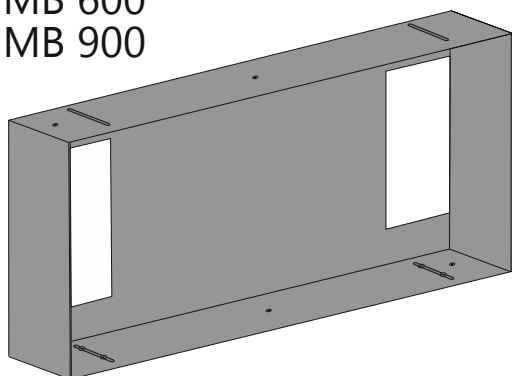

F.PWN 300/10 LED
F.PWN 300/15 LED
F.PWN 600/10 LED
F.PWN 600/15 LED
F.PWN 900/10 LED
F.PWN 900/15 LED

B.PWN 300/10 LED
B.PWN 300/15 LED
B.PWN 600/10 LED
B.PWN 600/15 LED
B.PWN 900/10 LED
B.PWN 900/15 LED

Im Set
Set includes
Zestaw zawiera

- empfohlenes Gehäuse, separat bestellbar
- recommended mounting box, ordered separately
- rekomendowana rama montażowa, produkt zamawiany osobno

MB 300
MB 600
MB 900

- Glasabdeckung für den Boden des Regals
- glass cover for the bottom of the shelf
- szklana nakładka na dno półki