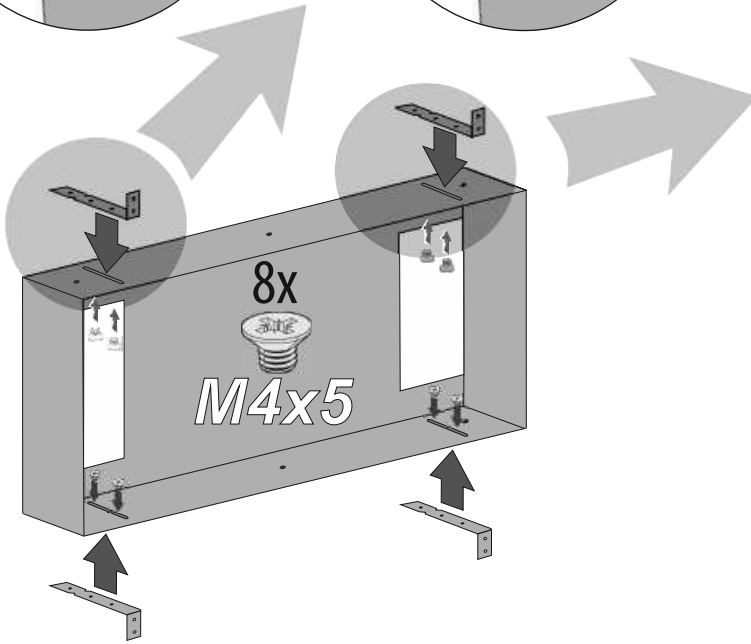

MB 300 MB 600 MB 900

1.

F.PWN 300/10 LED
F.PWN 600/10 LED
F.PWN 900/10 LED
B.PWN 300/10 LED
B.PWN 600/10 LED
B.PWN 900/10 LED

F.PWN 300/15 LED
F.PWN 600/15 LED
F.PWN 900/15 LED
B.PWN 300/15 LED
B.PWN 600/15 LED
B.PWN 900/15 LED

2.

+

3. switch off
230V

4.