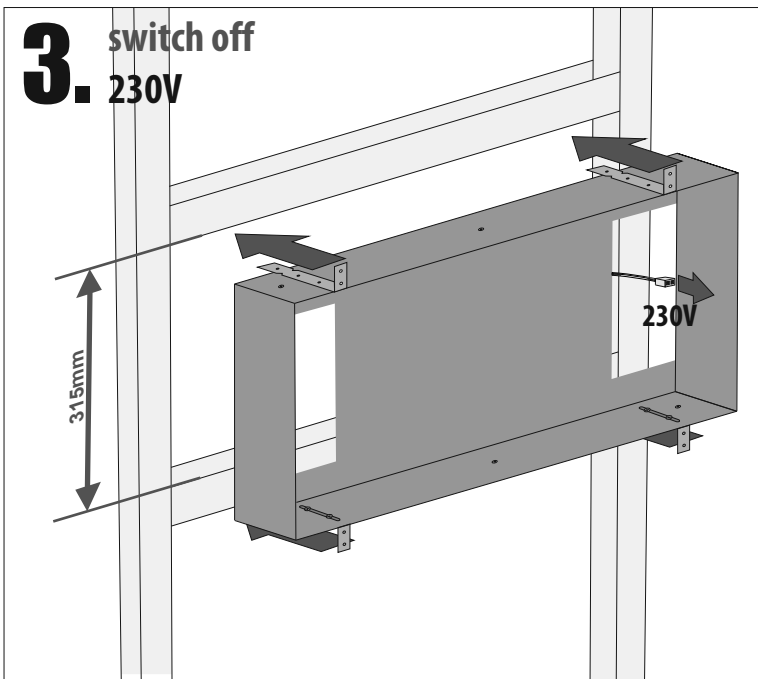

3. switch off
230V