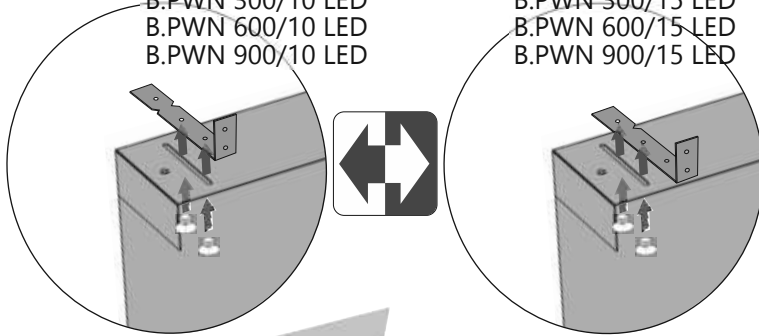

Im Set
Set includes
Zestaw zawiera

- empfohlenes Gehäuse, separat bestellbar
- recommended mounting box, ordered separately
- rekomendowana rama montażowa, produkt zamawiany osobno

MB 300
MB 600
MB 900

- Glasabdeckung für den Boden des Regals
- glass cover for the bottom of the shelf
- szklana nakładka na dno półki

2.

+

3. switch off
 230V

4.

+

Die Möglichkeit der Montage einer Glasauflage. **HINWEIS!** Die Oberfläche des Overlays sollte sauber gehalten werden!
The possibility of mounting a glass overlay. **NOTE!** The surface of the overlay should be kept clean!