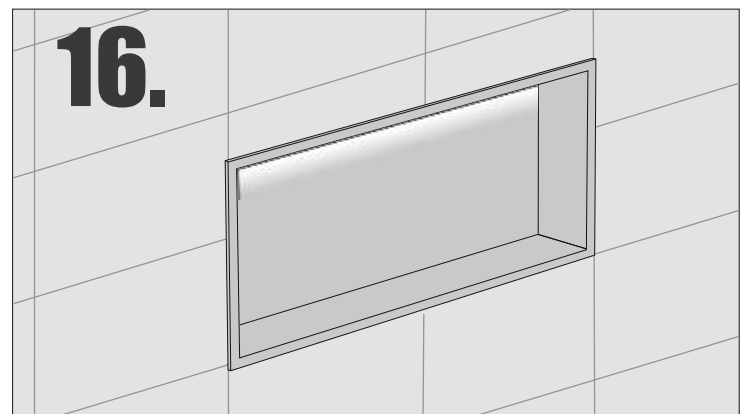

Im Set
Set includes
Zestaw zawiera

- empfohlenes Gehäuse, separat bestellbar
- recommended mounting box, ordered separately
- rekomendowana rama montażowa, produkt zamawiany osobno

MB 300
MB 600
MB 900

- Glasabdeckung für den Boden des Regals
- glass cover for the bottom of the shelf
- szklana nakładka na dno półki

2.

+

3. switch off
 230V

4.

+

Die Möglichkeit der Montage einer Glasauflage. **HINWEIS!** Die Oberfläche des Overlays sollte sauber gehalten werden!
The possibility of mounting a glass overlay. **NOTE!** The surface of the overlay should be kept clean!