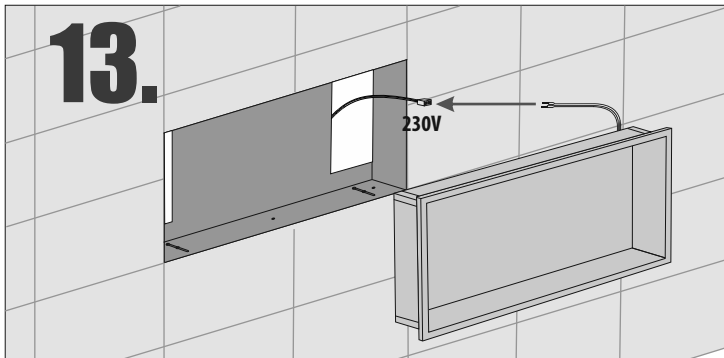

Im Set
Set includes
Zestaw zawiera

- empfohlenes Gehäuse, separat bestellbar
- recommended mounting box, ordered separately
- rekomendowana rama montażowa, produkt zamawiany osobno

MB 300
MB 600
MB 900

- Glasabdeckung für den Boden des Regals
- glass cover for the bottom of the shelf
- szklana nakładka na dno półki

2.

+

3. switch off
 230V

4.

+

Die Möglichkeit der Montage einer Glasauflage. **HINWEIS!** Die Oberfläche des Overlays sollte sauber gehalten werden!
The possibility of mounting a glass overlay. **NOTE!** The surface of the overlay should be kept clean!